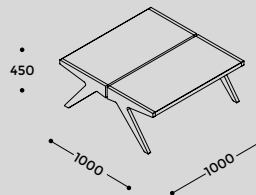

MUTU

COFFEE TABLE

MUTU

COFFEE TABLE

table top

legs

gris
feutre

steel
grey