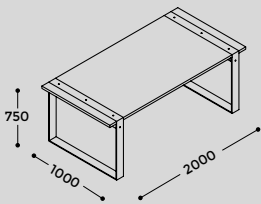

HAAG

750 TABLE

HAAG

750 TABLE

table top
solid timber

legs

ash

oak