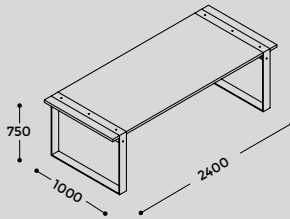

HAAG

750 TABLE

HAAG

750 TABLE

table top
solid timber

legs

ash

oak